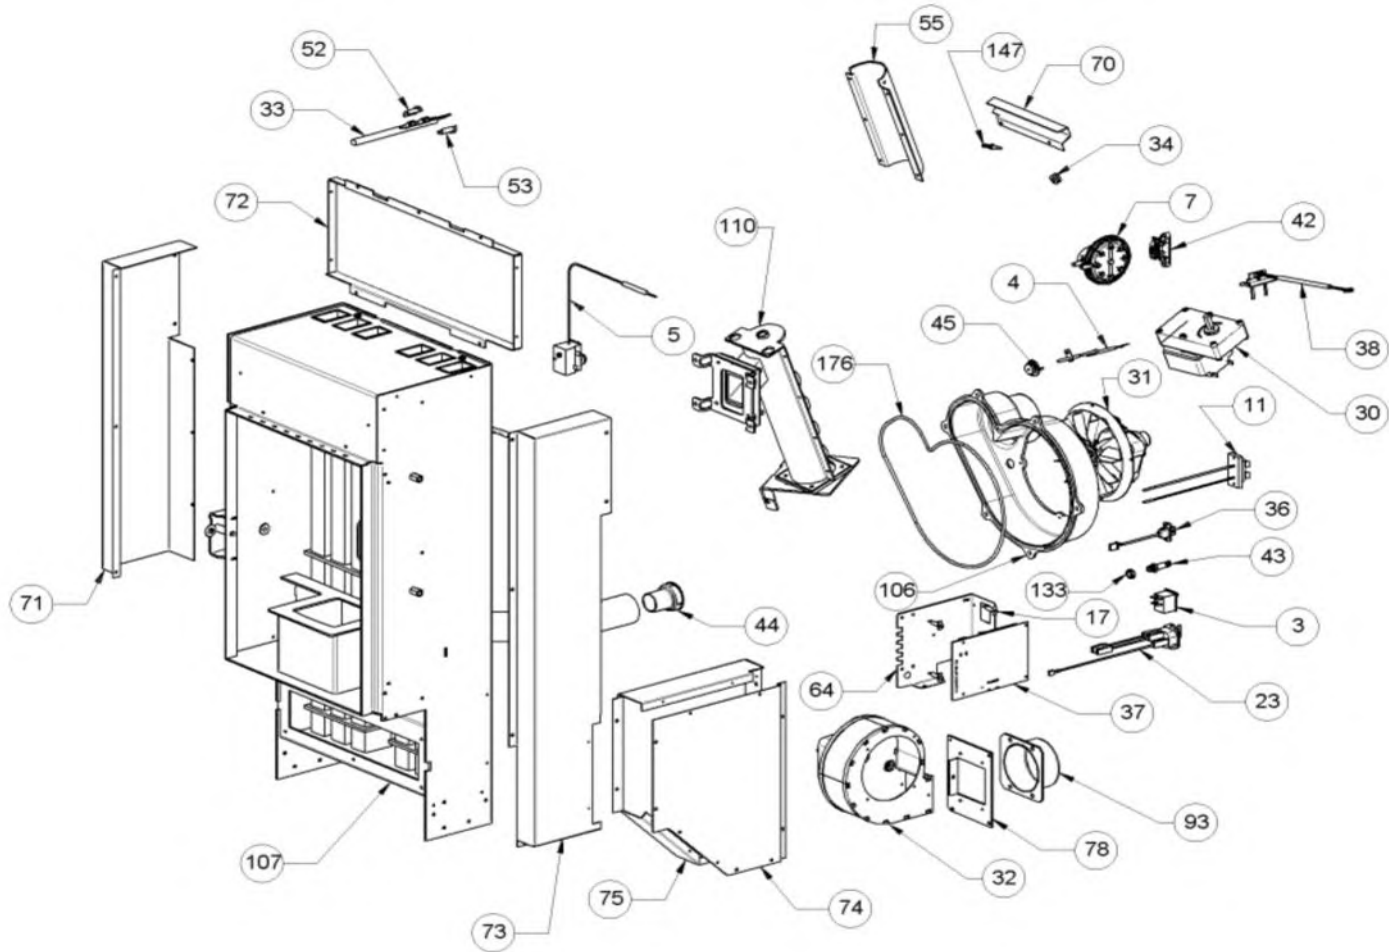

490011 version 2017 Poêle à pellet Mercure Godin

Nom appareil	n° art Godin	n° art Fournisseur	Libelle article	Position	Commentaire
MERCURE	00001309785	2273003	PIED CAOUTCHOUC M10 50X25 MM	1	
MERCURE	00001309872	2287196	FOND ZINGUE	2	
MERCURE	00001309863	2273314	GARNITURE	2	
MERCURE	00001309873	2287331	BRIDE TANGENTIELLE ZINGUEE	3	
			INTERRUPT. M/ ARRET 2000504		
MERCURE	00001308956	2303006	BUTEE MOT. VIS SS FIN 2303006	4	
MERCURE	00001308919	2000564	SONDE THERM. FUMEES 2000564	4	
MERCURE	00001308924	2277405	PALIER VIS SS FIN 2277405	4	
MERCURE	00001309874	6003057	RIVET 4,8X12 MM	5	
MERCURE	00001308900	2000566	THERMOSTAT 85° BULBE 2000566	5	
MERCURE	00001308912	2277410	BAGUE LIAISON MOTEUR 2277410	5	
MERCURE	00001308901	2000570	SONDE T° 2000570	6	
MERCURE	00001309105	2277426	BAGUE VIS SANS FIN 2277426	6	
MERCURE	00001308902	2000589	PRESSOSTAT 605 2000589	7	
MERCURE	00001309121	2278401	VIS SANS FIN 2278401	7	
MERCURE	00001309761	2001312	CONNECTEUR	8	
MERCURE	00001309865	2287187	BRIDE LOGEMENT SPIRALE	8	
MERCURE	00001309157	2001313	CONNECTEUR 2 POLES 2001313	9	
MERCURE	00001308956	2303006	BUTEE MOT. VIS SS FIN 2303006	9	
MERCURE	00001309913	2001321	CONNECTEUR	10	
MERCURE	00001309866	3277685	ENSEMBLE LOGEMENT SPIRALE NOIR	10	
MERCURE	00001309867	6000069	VIS M5X16 MM	11	
MERCURE	00001309868	6000458	VIS M5X25 MM ZINGUEE	12	
MERCURE	00001309869	6000504	VIS M6X14 MM BRUNIE	13	
MERCURE	00001309870	6000702	ECROU M5	14	
MERCURE	00001309784	2006202	ENTRETOISE CARTE	17	
MERCURE	00001308962	2270002	CABLE ALIM. 2270002	18	
MERCURE	00001308963	2270040	FIL BLANC LG 80 2270040	19	
MERCURE	00001309824	2270058	CABLE ELECTRIQUE	20	
MERCURE	00001308964	2270077	FIL 2 FASTONS LG 350 2270077	21	
MERCURE	00001309916	2270290	CABLAGE ELECTRIQUE	22	
MERCURE	00001309747	2270298	PRISE FEMELLE 3 POLES 2270298	23	
MERCURE	00001309725	2270311	CABLE 2270311	24	
MERCURE	00001310251	2270313	CABLAGE ELECTRIQUE	25	
MERCURE	00001309919	2270326	CABLAGE ELECTRIQUE	26	
MERCURE	00001310252	2270333	CABLAGE ELECTRIQUE	27	
MERCURE	00001310253	2270334	CABLAGE ELECTRIQUE	28	
MERCURE	00001308904	2271003	VENTILATEUR TANG 2271003	29	
MERCURE	00001309810	2273018	TAMPON EN CAOUTCH COTE MOTEUR	29	
MERCURE	00001308905	2271032	MOTEUR VIS SS FIN 2271032	30	
MERCURE	00001308906	2271033	MOTEUR FUMEES 2271033	31	
MERCURE	00001309084	2272616	ENCODEUR MOTEUR 2272616	31	
MERCURE	00001308921	2271034	VENT. TANG. CONV. SEC 2271034	32	
MERCURE	00001309811	2271036	BOUGIE ALLUM 300 W AVEC FASTON	33	remplacé par 00001308907
MERCURE	00001309812	2271304	PASSE-CABLE	34	
MERCURE	00001308908	2272544	ECRAN COMMANDE 2272544	35	
MERCURE	00001309230	2272551	ENCODEUR CARTE 2272551	36	
MERCURE	00001308922	2272575	CARTE MERE 2272575	37	
MERCURE	00001309117	2272583	SONDE DEBIT AIR 2272583	38	
MERCURE	00001309148	2273001	BOUTON TIGE NETT. 2273001	39	
MERCURE	00001309763	2273007	BOITIER PLASTIQUE	40	
MERCURE	00001309827	2273024	POIGNEE	41	
MERCURE	00001308931	2273028	ETRIER 2273028	42	
MERCURE	00001309257	2273033	TAMPON CAOUTC. 2273033	45	
MERCURE	00001308911	2276424	VITRE PORTE 2276424	47	