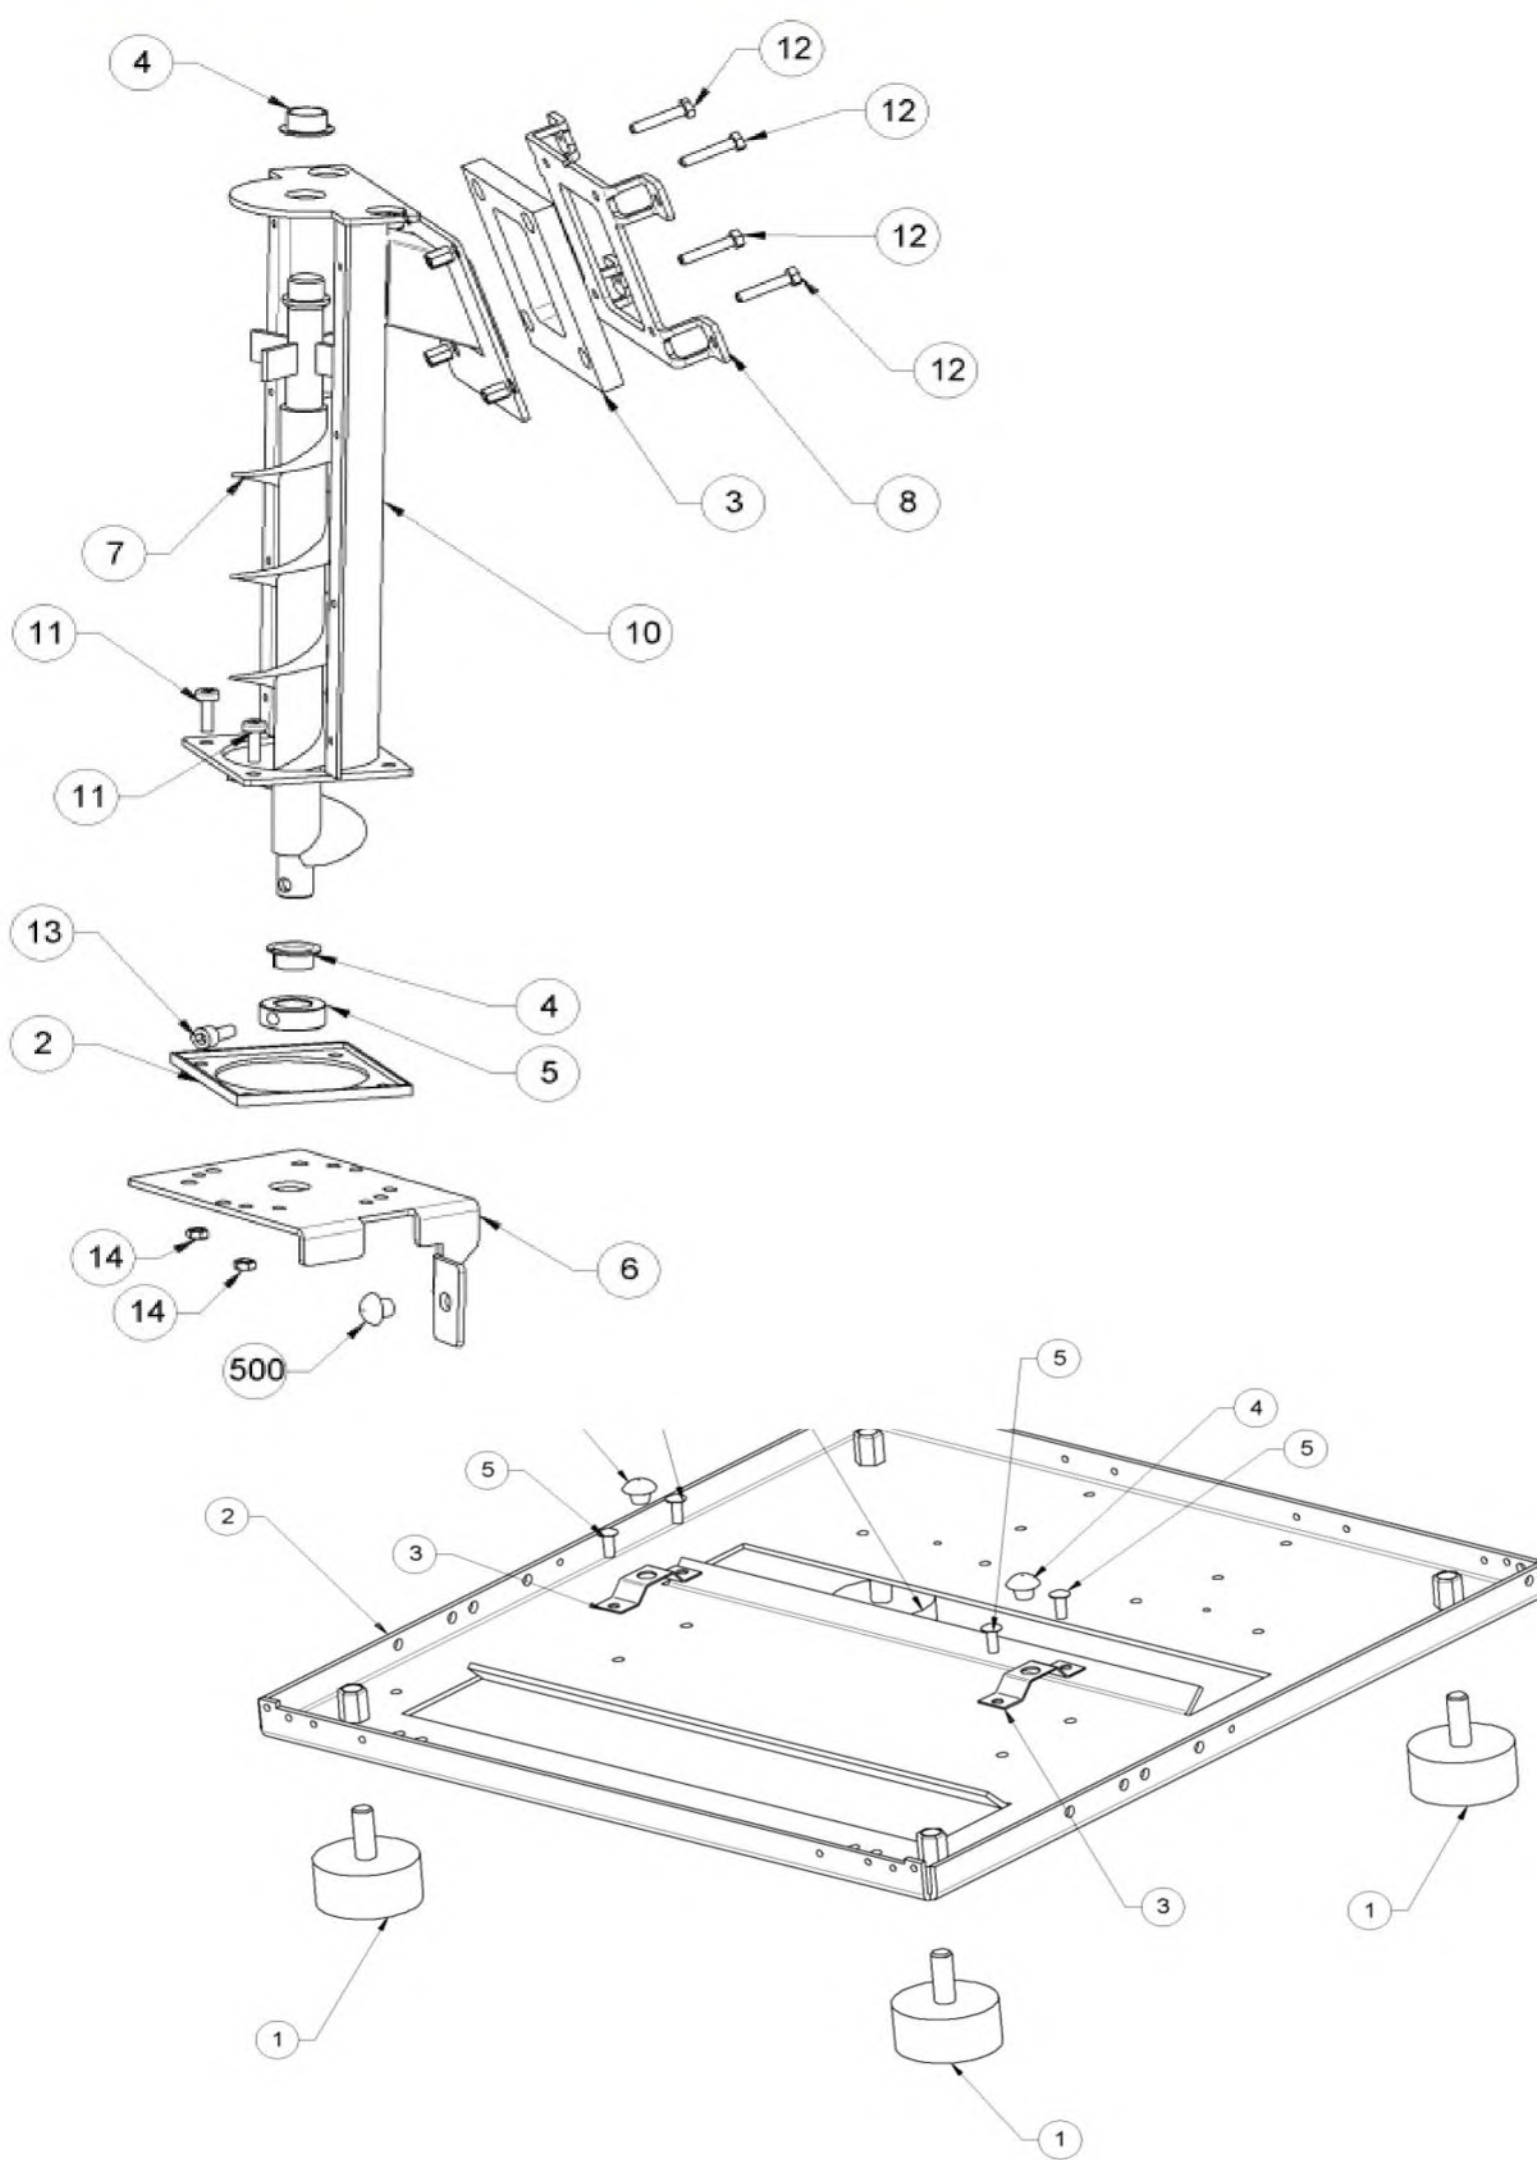

490011 version 2017 Poêle à pellet Mercure Godin

Nom appareil	n° art Godin	n° art Fournisseur	Libelle article	Position	Commentaire
MERCURE	00001309785	2273003	PIED CAOUTCHOUC M10 50X25 MM	1	
MERCURE	00001309872	2287196	FOND ZINGUE	2	
MERCURE	00001309863	2273314	GARNITURE	2	
MERCURE	00001309873	2287331	BRIDE TANGENTIELLE ZINGUEE	3	
			INTERRUPT. M/ ARRET 2000504		
MERCURE	00001308956	2303006	BUTEE MOT. VIS SS FIN 2303006	4	
MERCURE	00001308919	2000564	SONDE THERM. FUMEES 2000564	4	
MERCURE	00001308924	2277405	PALIER VIS SS FIN 2277405	4	
MERCURE	00001309874	6003057	RIVET 4,8X12 MM	5	
MERCURE	00001308900	2000566	THERMOSTAT 85° BULBE 2000566	5	
MERCURE	00001308912	2277410	BAGUE LIAISON MOTEUR 2277410	5	
MERCURE	00001308901	2000570	SONDE T° 2000570	6	
MERCURE	00001309105	2277426	BAGUE VIS SANS FIN 2277426	6	
MERCURE	00001308902	2000589	PRESSOSTAT 605 2000589	7	
MERCURE	00001309121	2278401	VIS SANS FIN 2278401	7	
MERCURE	00001309761	2001312	CONNECTEUR	8	
MERCURE	00001309865	2287187	BRIDE LOGEMENT SPIRALE	8	
MERCURE	00001309157	2001313	CONNECTEUR 2 POLES 2001313	9	
MERCURE	00001308956	2303006	BUTEE MOT. VIS SS FIN 2303006	9	
MERCURE	00001309913	2001321	CONNECTEUR	10	
MERCURE	00001309866	3277685	ENSEMBLE LOGEMENT SPIRALE NOIR	10	
MERCURE	00001309867	6000069	VIS M5X16 MM	11	
MERCURE	00001309868	6000458	VIS M5X25 MM ZINGUEE	12	
MERCURE	00001309869	6000504	VIS M6X14 MM BRUNIE	13	
MERCURE	00001309870	6000702	ECROU M5	14	
MERCURE	00001309784	2006202	ENTRETOISE CARTE	17	
MERCURE	00001308962	2270002	CABLE ALIM. 2270002	18	
MERCURE	00001308963	2270040	FIL BLANC LG 80 2270040	19	
MERCURE	00001309824	2270058	CABLE ELECTRIQUE	20	
MERCURE	00001308964	2270077	FIL 2 FASTONS LG 350 2270077	21	
MERCURE	00001309916	2270290	CABLAGE ELECTRIQUE	22	
MERCURE	00001309747	2270298	PRISE FEMELLE 3 POLES 2270298	23	
MERCURE	00001309725	2270311	CABLE 2270311	24	
MERCURE	00001310251	2270313	CABLAGE ELECTRIQUE	25	
MERCURE	00001309919	2270326	CABLAGE ELECTRIQUE	26	
MERCURE	00001310252	2270333	CABLAGE ELECTRIQUE	27	
MERCURE	00001310253	2270334	CABLAGE ELECTRIQUE	28	
MERCURE	00001308904	2271003	VENTILATEUR TANG 2271003	29	
MERCURE	00001309810	2273018	TAMPON EN CAOUTCH COTE MOTEUR	29	
MERCURE	00001308905	2271032	MOTEUR VIS SS FIN 2271032	30	
MERCURE	00001308906	2271033	MOTEUR FUMEES 2271033	31	
MERCURE	00001309084	2272616	ENCODEUR MOTEUR 2272616	31	
MERCURE	00001308921	2271034	VENT. TANG. CONV. SEC 2271034	32	
MERCURE	00001309811	2271036	BOUGIE ALLUM 300 W AVEC FASTON	33	remplacé par 00001308907
MERCURE	00001309812	2271304	PASSE-CABLE	34	
MERCURE	00001308908	2272544	ECRAN COMMANDE 2272544	35	
MERCURE	00001309230	2272551	ENCODEUR CARTE 2272551	36	
MERCURE	00001308922	2272575	CARTE MERE 2272575	37	
MERCURE	00001309117	2272583	SONDE DEBIT AIR 2272583	38	
MERCURE	00001309148	2273001	BOUTON TIGE NETT. 2273001	39	
MERCURE	00001309763	2273007	BOITIER PLASTIQUE	40	
MERCURE	00001309827	2273024	POIGNEE	41	
MERCURE	00001308931	2273028	ETRIER 2273028	42	
MERCURE	00001309257	2273033	TAMPON CAOUTC. 2273033	45	
MERCURE	00001308911	2276424	VITRE PORTE 2276424	47	