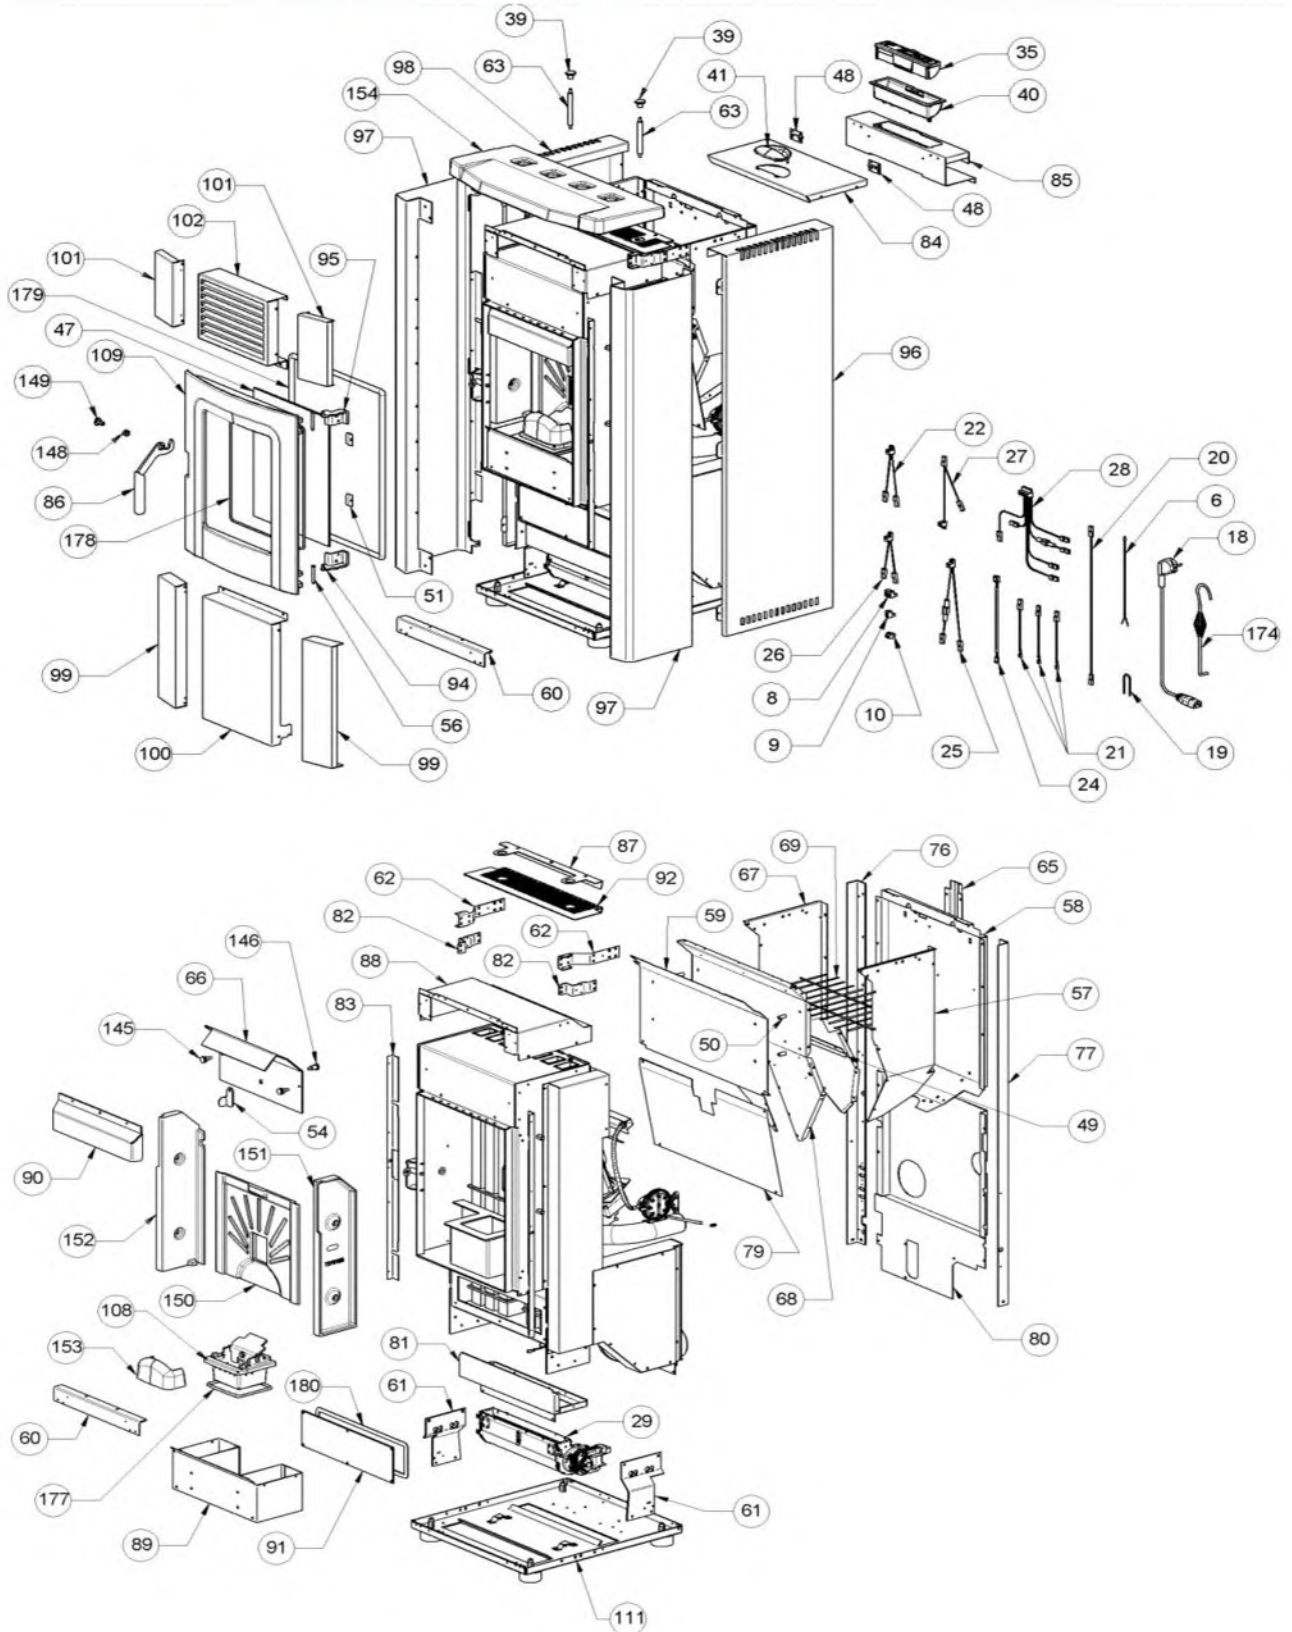

490011 version 2017 Poêle à pellet Mercure Godin

Nom appareil	n° art Godin	n° art Fournisseur	Libelle article	Position	Commentaire
MERCURE	00001309785	2273003	PIED CAOUTCHOUC M10 50X25 MM	1	
MERCURE	00001309872	2287196	FOND ZINGUE	2	
MERCURE	00001309863	2273314	GARNITURE	2	
MERCURE	00001309873	2287331	BRIDE TANGENTIELLE ZINGUEE	3	
			INTERRUPT. M/ ARRET 2000504		
MERCURE	00001308956	2303006	BUTEE MOT. VIS SS FIN 2303006	4	
MERCURE	00001308919	2000564	SONDE THERM. FUMEES 2000564	4	
MERCURE	00001308924	2277405	PALIER VIS SS FIN 2277405	4	
MERCURE	00001309874	6003057	RIVET 4,8X12 MM	5	
MERCURE	00001308900	2000566	THERMOSTAT 85° BULBE 2000566	5	
MERCURE	00001308912	2277410	BAGUE LIAISON MOTEUR 2277410	5	
MERCURE	00001308901	2000570	SONDE T° 2000570	6	
MERCURE	00001309105	2277426	BAGUE VIS SANS FIN 2277426	6	
MERCURE	00001308902	2000589	PRESSOSTAT 605 2000589	7	
MERCURE	00001309121	2278401	VIS SANS FIN 2278401	7	
MERCURE	00001309761	2001312	CONNECTEUR	8	
MERCURE	00001309865	2287187	BRIDE LOGEMENT SPIRALE	8	
MERCURE	00001309157	2001313	CONNECTEUR 2 POLES 2001313	9	
MERCURE	00001308956	2303006	BUTEE MOT. VIS SS FIN 2303006	9	
MERCURE	00001309913	2001321	CONNECTEUR	10	
MERCURE	00001309866	3277685	ENSEMBLE LOGEMENT SPIRALE NOIR	10	
MERCURE	00001309867	6000069	VIS M5X16 MM	11	
MERCURE	00001309868	6000458	VIS M5X25 MM ZINGUEE	12	
MERCURE	00001309869	6000504	VIS M6X14 MM BRUNIE	13	
MERCURE	00001309870	6000702	ECROU M5	14	
MERCURE	00001309784	2006202	ENTRETOISE CARTE	17	
MERCURE	00001308962	2270002	CABLE ALIM. 2270002	18	
MERCURE	00001308963	2270040	FIL BLANC LG 80 2270040	19	
MERCURE	00001309824	2270058	CABLE ELECTRIQUE	20	
MERCURE	00001308964	2270077	FIL 2 FASTONS LG 350 2270077	21	
MERCURE	00001309916	2270290	CABLAGE ELECTRIQUE	22	
MERCURE	00001309747	2270298	PRISE FEMELLE 3 POLES 2270298	23	
MERCURE	00001309725	2270311	CABLE 2270311	24	
MERCURE	00001310251	2270313	CABLAGE ELECTRIQUE	25	
MERCURE	00001309919	2270326	CABLAGE ELECTRIQUE	26	
MERCURE	00001310252	2270333	CABLAGE ELECTRIQUE	27	
MERCURE	00001310253	2270334	CABLAGE ELECTRIQUE	28	
MERCURE	00001308904	2271003	VENTILATEUR TANG 2271003	29	
MERCURE	00001309810	2273018	TAMPON EN CAOUTCH COTE MOTEUR	29	
MERCURE	00001308905	2271032	MOTEUR VIS SS FIN 2271032	30	
MERCURE	00001308906	2271033	MOTEUR FUMEES 2271033	31	
MERCURE	00001309084	2272616	ENCODEUR MOTEUR 2272616	31	
MERCURE	00001308921	2271034	VENT. TANG. CONV. SEC 2271034	32	
MERCURE	00001309811	2271036	BOUGIE ALLUM 300 W AVEC FASTON	33	remplacé par 00001308907
MERCURE	00001309812	2271304	PASSE-CABLE	34	
MERCURE	00001308908	2272544	ECRAN COMMANDE 2272544	35	
MERCURE	00001309230	2272551	ENCODEUR CARTE 2272551	36	
MERCURE	00001308922	2272575	CARTE MERE 2272575	37	
MERCURE	00001309117	2272583	SONDE DEBIT AIR 2272583	38	
MERCURE	00001309148	2273001	BOUTON TIGE NETT. 2273001	39	
MERCURE	00001309763	2273007	BOITIER PLASTIQUE	40	
MERCURE	00001309827	2273024	POIGNEE	41	
MERCURE	00001308931	2273028	ETRIER 2273028	42	
MERCURE	00001309257	2273033	TAMPON CAOUTC. 2273033	45	
MERCURE	00001308911	2276424	VITRE PORTE 2276424	47	